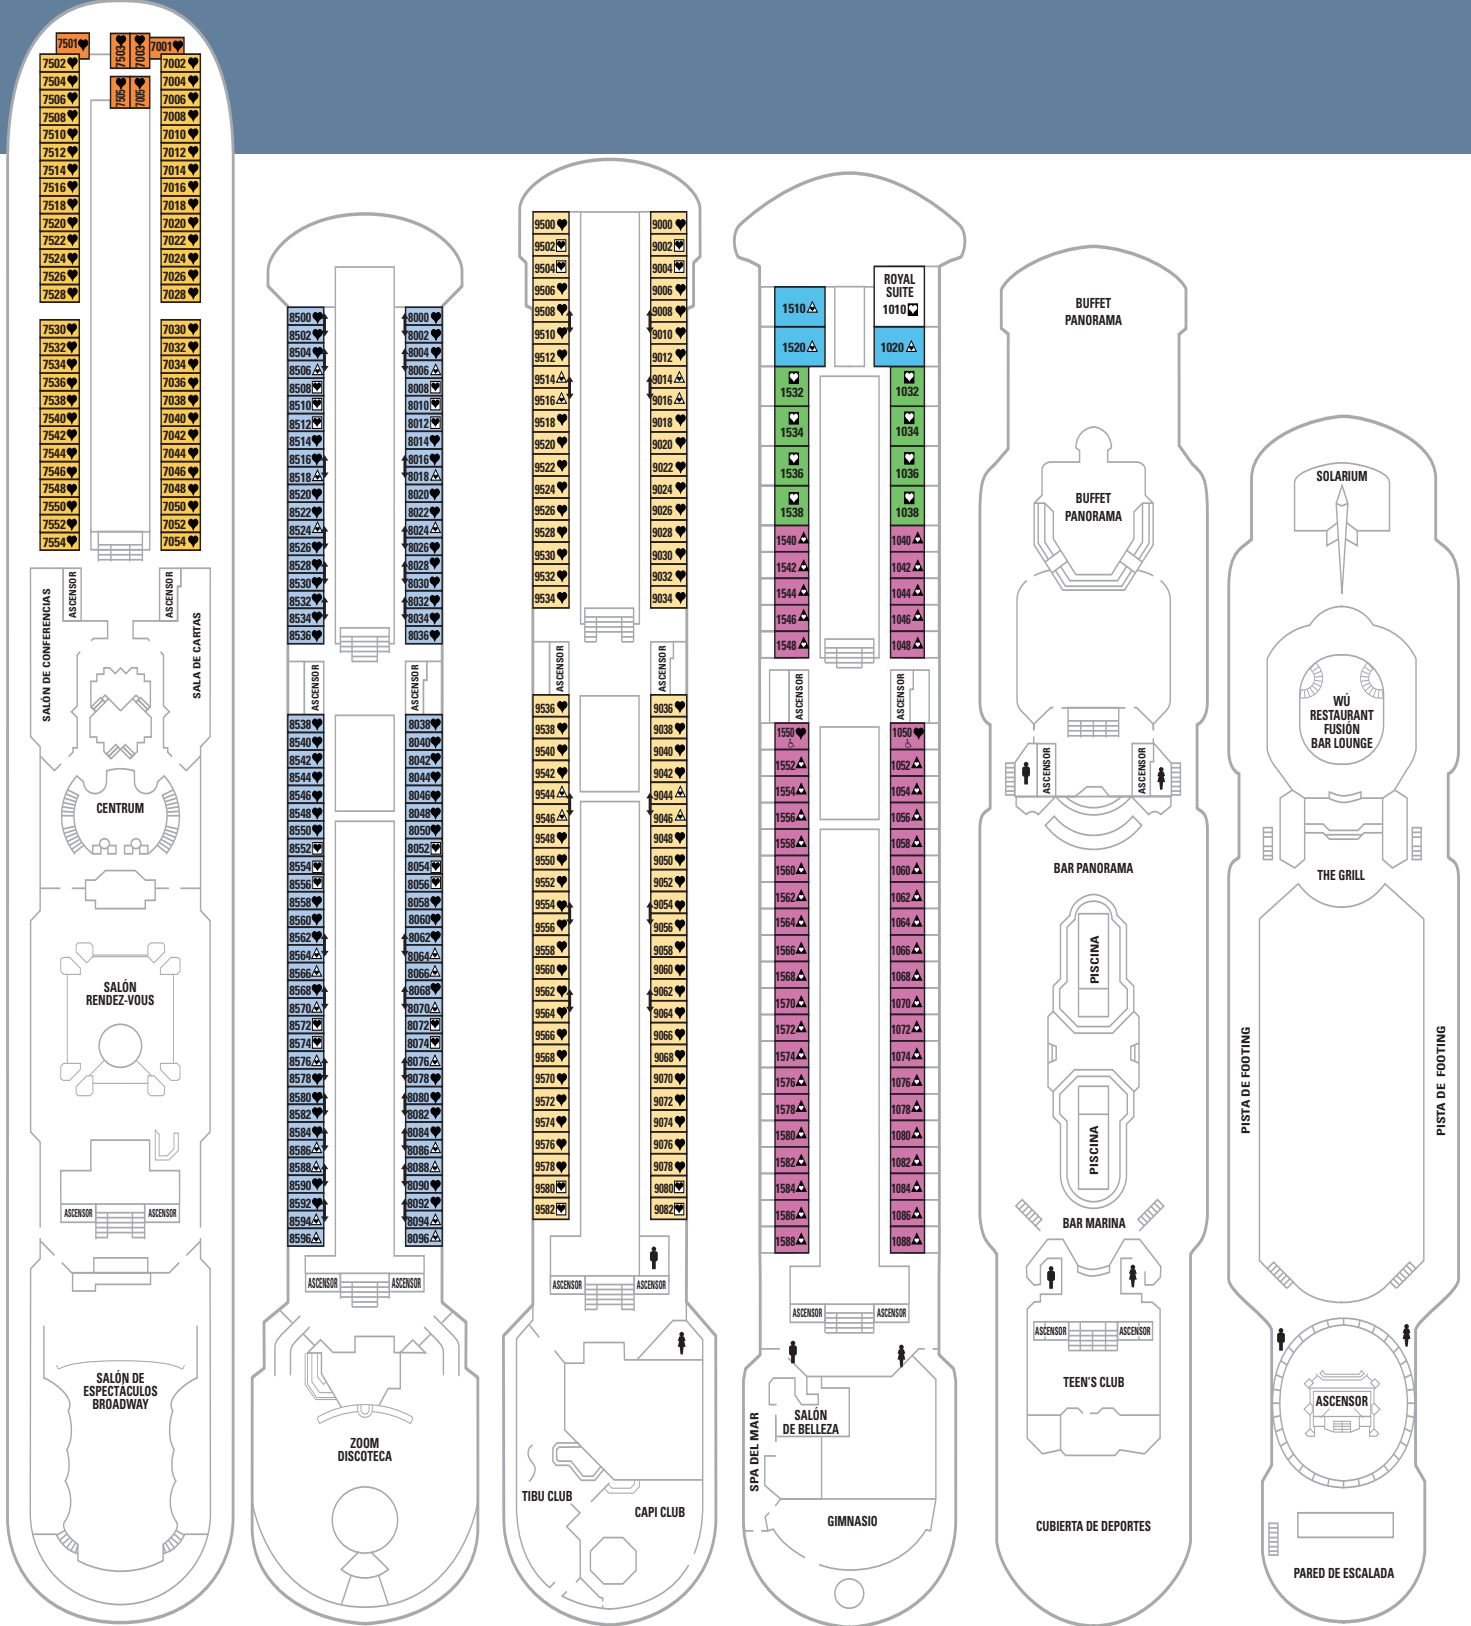

 **Cama de matrimonio** (convertible en dos).

 **Cama de matrimonio** (convertible en dos).
Ocupación máxima 4 personas con dos camas plegables.

 **Cama de matrimonio** (convertible en dos).
Ocupación máxima 3 personas con cama plegable.

 **Cama de matrimonio** (convertible en dos).
Ocupación máxima 4 personas con sofá cama doble.

 **Cama de matrimonio.**
Ocupación máxima 3 personas con sofá individual.

 **Minusválidos.**

 **Cabinas comunicadas.**

CUBIERTA 2

CUBIERTA 3

CUBIERTA 4

CUBIERTA 5

CUBIERTA 6

Sovereign

RS Royal Suite con terraza
ST Suite Lujó con Terraza
GT Gran Suite con Terraza
JT Junior Suite con Terraza
A Exterior Lujó
B Exterior Superior
C Exterior Superior
D Exterior
E Exterior
F Exterior (v.o.)*
G Exterior (v.o.)*
H Interior Superior
I Interior Superior
J Interior
K Interior
L Interior

* (v.o.) Vista obstruida

CUBIERTA 7

CUBIERTA 8

CUBIERTA 9

CUBIERTA 10

CUBIERTA 11

CUBIERTA 12