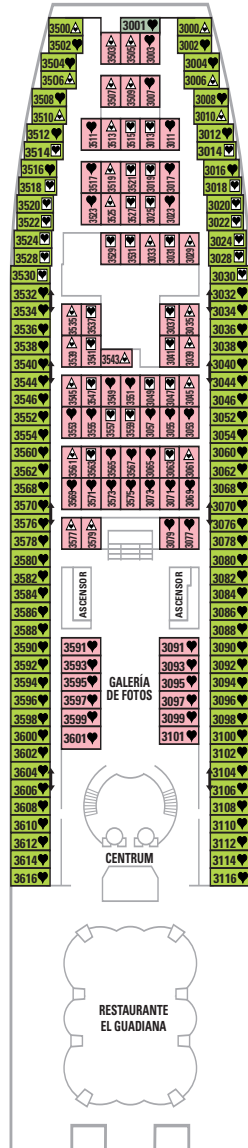

 **Cama de matrimonio** (convertible en dos).

 **Cama de matrimonio** (convertible en dos).
Ocupación máxima 4 personas con dos camas plegables.

 **Cama de matrimonio** (convertible en dos).
Ocupación máxima 3 personas con cama plegable.

 **Cama de matrimonio** (convertible en dos).
Ocupación máxima 4 personas con sofá cama doble.

 **Cama de matrimonio.**
Ocupación máxima 3 personas con sofá individual.

 **Minusválidos.**

 **Cabinas comunicadas.**

CUBIERTA 2

CUBIERTA 3

CUBIERTA 4

CUBIERTA 5

CUBIERTA 6

Sovereign

RS Royal Suite con terraza
ST Suite Lujó con Terraza
GT Gran Suite con Terraza
JT Junior Suite con Terraza
A Exterior Lujó
B Exterior Superior
C Exterior Superior
D Exterior
E Exterior
F Exterior (v.o.)*
G Exterior (v.o.)*
H Interior Superior
I Interior Superior
J Interior
K Interior
L Interior

* (v.o.) Vista obstruida

CUBIERTA 7

CUBIERTA 8

CUBIERTA 9

CUBIERTA 10

CUBIERTA 11

CUBIERTA 12