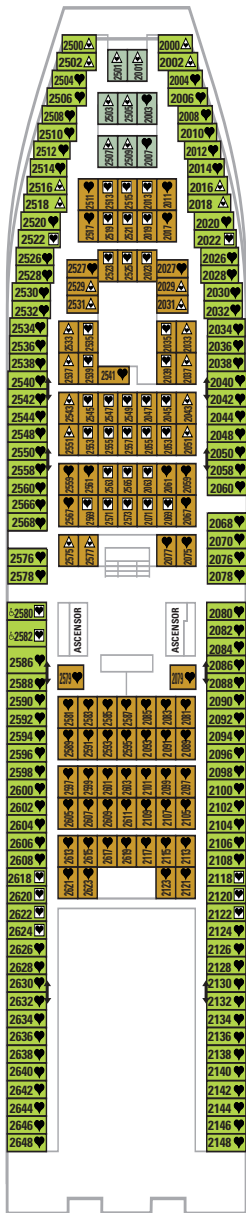

 **Cama de matrimonio** (convertible en dos).

 **Cama de matrimonio** (convertible en dos).
Ocupación máxima 4 personas con dos camas plegables.

 **Cama de matrimonio** (convertible en dos).
Ocupación máxima 3 personas con cama plegable.

 **Cama de matrimonio** (convertible en dos).
Ocupación máxima 4 personas con sofá cama doble.

 **Cama de matrimonio.**
Ocupación máxima 3 personas con sofá individual.

 **Minusválidos.**

 **Cabinas comunicadas.**

CUBIERTA 2

CUBIERTA 3

CUBIERTA 4

CUBIERTA 5

CUBIERTA 6

Sovereign

RS Royal Suite con terraza
ST Suite Lujó con Terraza
GT Gran Suite con Terraza
JT Junior Suite con Terraza
A Exterior Lujó
B Exterior Superior
C Exterior Superior
D Exterior
E Exterior
F Exterior (v.o.)*
G Exterior (v.o.)*
H Interior Superior
I Interior Superior
J Interior
K Interior
L Interior

* (v.o.) Vista obstruida

CUBIERTA 7

CUBIERTA 8

CUBIERTA 9

CUBIERTA 10

CUBIERTA 11

CUBIERTA 12